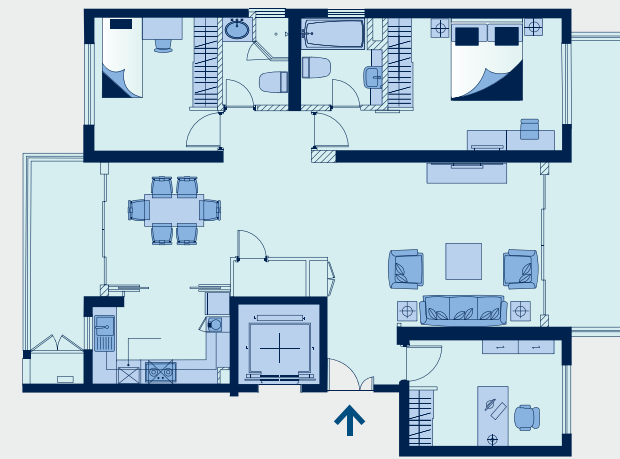

2 bedroom 两房 (127 sq. m - 134 sq. m)

3 bedroom 三房 (148 sq. m - 155 sq. m)

3 bedroom 三房 (149 sq. m - 159 sq. m)

4 bedroom 四房 (290 sq. m - 299 sq. m)

shanghai science and technology museum metro line 2 二号线上海科技馆站