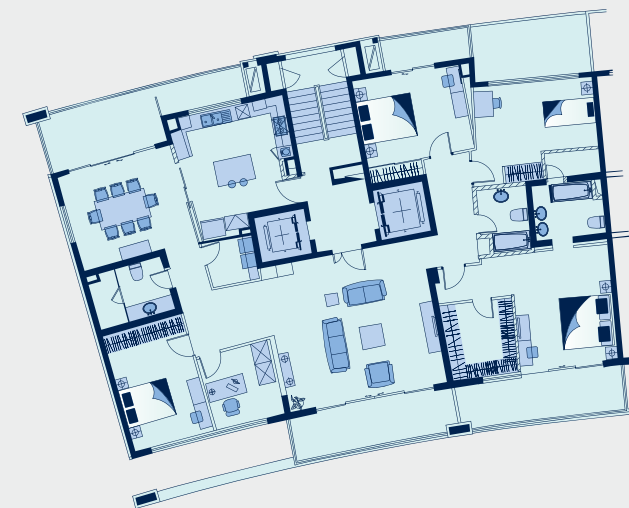

2 bedroom 两房 (127 sq. m - 134 sq. m)

3 bedroom 三房 (148 sq. m - 155 sq. m)

3 bedroom 三房 (149 sq. m - 159 sq. m)

4 bedroom 四房 (290 sq. m - 299 sq. m)

shanghai science and technology museum metro line 2 二号线上海科技馆站